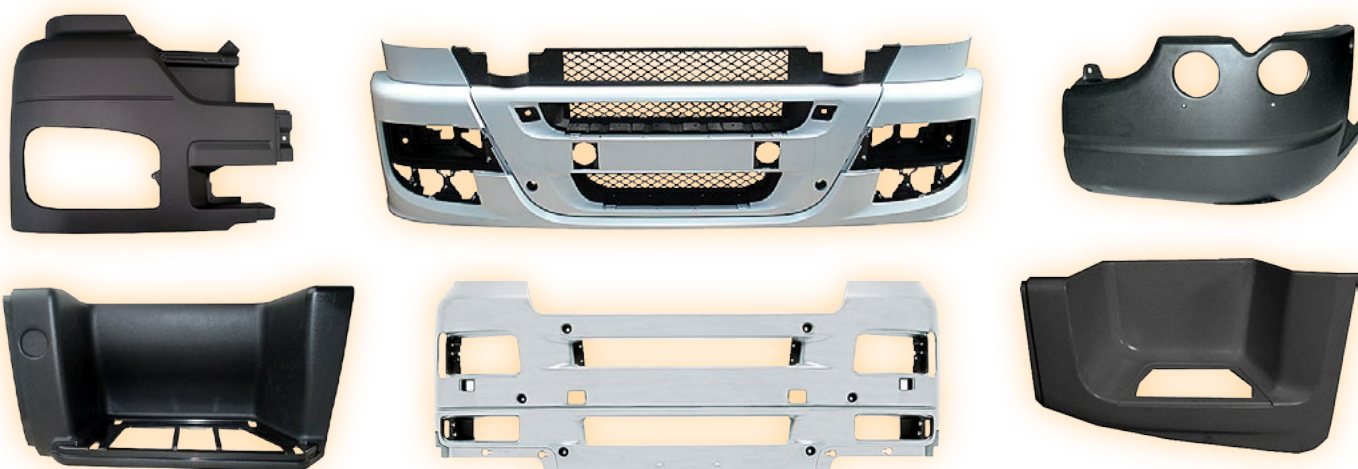

AKČNÍ CENY

na aftermarketové karosářské díly

Nakupujte všechny aftermarketové karosářské díly za akční ceny v týdnu 16. – 22. 1. 2017.

Další
akční
položky
v eCatu

VÝBĚR AKČNÍCH CEN*

ELIT obj. číslo	Aplikace	Popis	Srovnávací číslo	Akční cena
COV 943/ 89	MB ACTROS MP2	přední nárazník střed, spodní část	9438850426	520 Kč
COV XXL/ 95	MAN TGA	přední nárazník pro lak, šedý	81416100222	7 320 Kč
COV XF2/104	DAF XF95, XF105	P držák světla	1396937, 1439349	2 290 Kč
COV XF0/518	DAF 95XF, XF95, XF105	L= P držák zadního blatníku	1371224	640 Kč
KH9720 B203	MB ATEGO	L schod 120 (široký)	9736662501	1 915 Kč
COV 144/196	Scania R	zámký - sada	1485072	515 Kč
KH9735 R520	Volvo FH16	L/P horní část krytu zadního kola	20936769	292 Kč
COV XF0/215	DAF XF95, XF95, XF105	L/P spodní nášlap schodu	962643	269 Kč
COV 880/ 94	Renault Magnum	P roh předního nárazníku	5010574309	2 960 Kč
COV PRP/350	-	Nárazník návěsu, 2100mm, tmavě šedý	-	1 042 Kč

* Akční ceny jsou platné po celou dobu akce na kompletní nabídku sortimentu karosářských dílů. Ceny dalších položek uvidíte po přihlášení v eCatu nebo kontaktujte prodejní tým ELIT Truck.