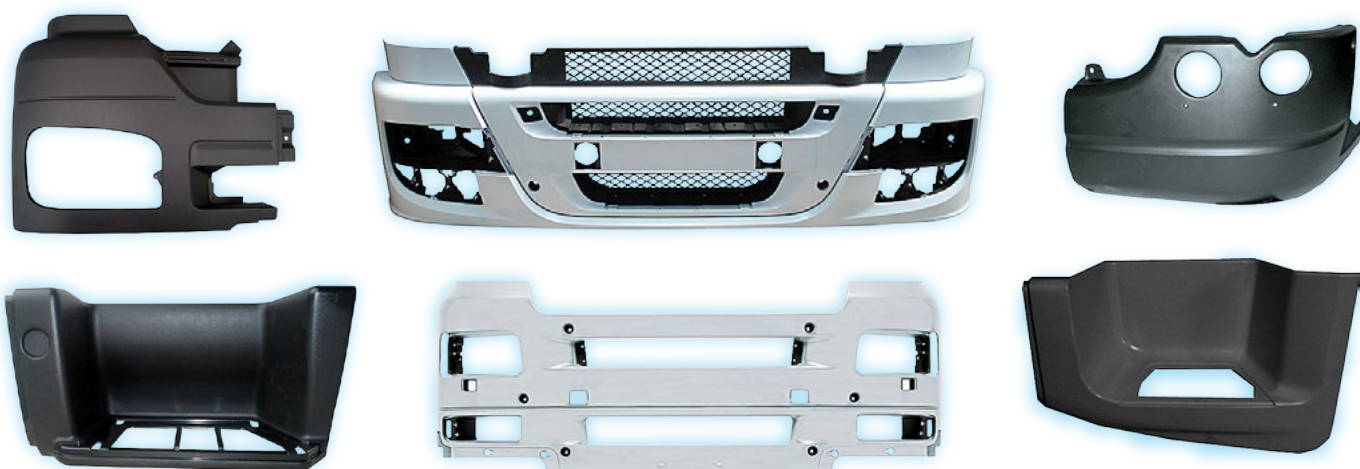

AKČNÍ CENY

na aftermarketové karosářské díly

Nakupujte všechny aftermarketové karosářské díly za akční ceny v týdnu 14. – 20. 11. 2016.

Další
akční
položky
v eCatu

VÝBĚR AKČNÍCH CEN*

ELIT obj. číslo	Aplikace	Popis	Srovnávací číslo	Akční cena
COVTGX/90	MAN TGX	přední nárazník	81416100364	8 986 Kč
COV 240/677	–	víčko nádrže zamykací	2993918, 41003248	458 Kč
KH9710 A095	IC Eurocargo	přední nárazník (šedá antracit); typ 60–100	2997106, 500316865	1 980 Kč
KH9715 T520	MAN TGX, TGS, TGA	L/P horní kryt zadního kola, 92x69	81664106606	539 Kč
COV 973/206	MB ATEGO, ATEGO2	P horní dvojschod – (široký)	9736663201	2 846 Kč
COV XF6/200	DAF XF EURO6	P horní schod, tmavě šedý	1861673	5 659 Kč
KH9705 Q521	DAF XF 95, 105	L/P horní část krytu zadního kola plochý	1659811	945 Kč
KH9760 T311	–	blatník SAF-SAUERMANN H-PE 45.1300.19 IKK	101245190	1 019 Kč
COV TPL/425	–	L/P UNI blatník 440x2100 mm	–	610 Kč
KH9760 T201	–	konsole SAF-SAUERMANN IKK 40–42,5 mm – univerzální k blatníkům IKK	108442100	107 Kč