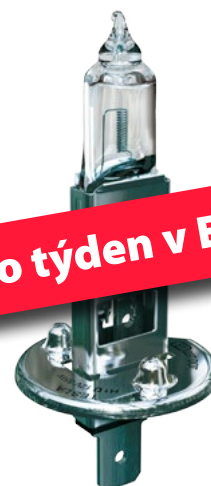

TOP Truck žárovky za **AKČNÍ CENY**

Jen tento týden v ELITU

Číslo ELIT	Popis	Dodavatel	Akční NETTO cena
GE			
GE 50320/1	24V H1 70W	GE	38 Kč
GE 50350	24V H3 70W	GE	43 Kč
GE 50450	24V H4 70W	GE	55 Kč
GE 58521/U	24V H7 70W	GE	89 Kč
GE 58521 HDLU	24V, H7 70W Heavystar (vyšší životnost a odolnost)	GE	115 Kč
HELLA			
8GH 002 089-251	24V H1 70W	HELLA	43 Kč
8GH 002 090-251	24V H3 70W	HELLA	41 Kč
8GJ 002 525-251	24V H4 70W	HELLA	53 Kč
8GH 007 157-241	24V H7 70W	HELLA	94 Kč
TESLA			
TES B10102	24V H1 70W	TESLA	32 Kč
TES B10302	24V H3 70W	TESLA	31 Kč
TES B10402	24V H4 70W	TESLA	43 Kč
TES B10702	24V H7 70W	TESLA	68 Kč