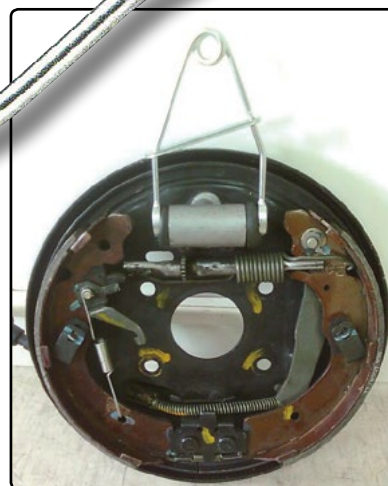

...a něco z **VYBAVENÍ SERVISŮ**

Svorky na brzdové pístky

- Praktické svorky na udržení čepů v brzdovém pístku.
- Celkem 4 ks v balení.

FORCE

Objednávací kód: **FOR 904B1**

Akční cena
330 Kč bez DPH

Čisticí kapalina Purgasol 50 l, 200 l