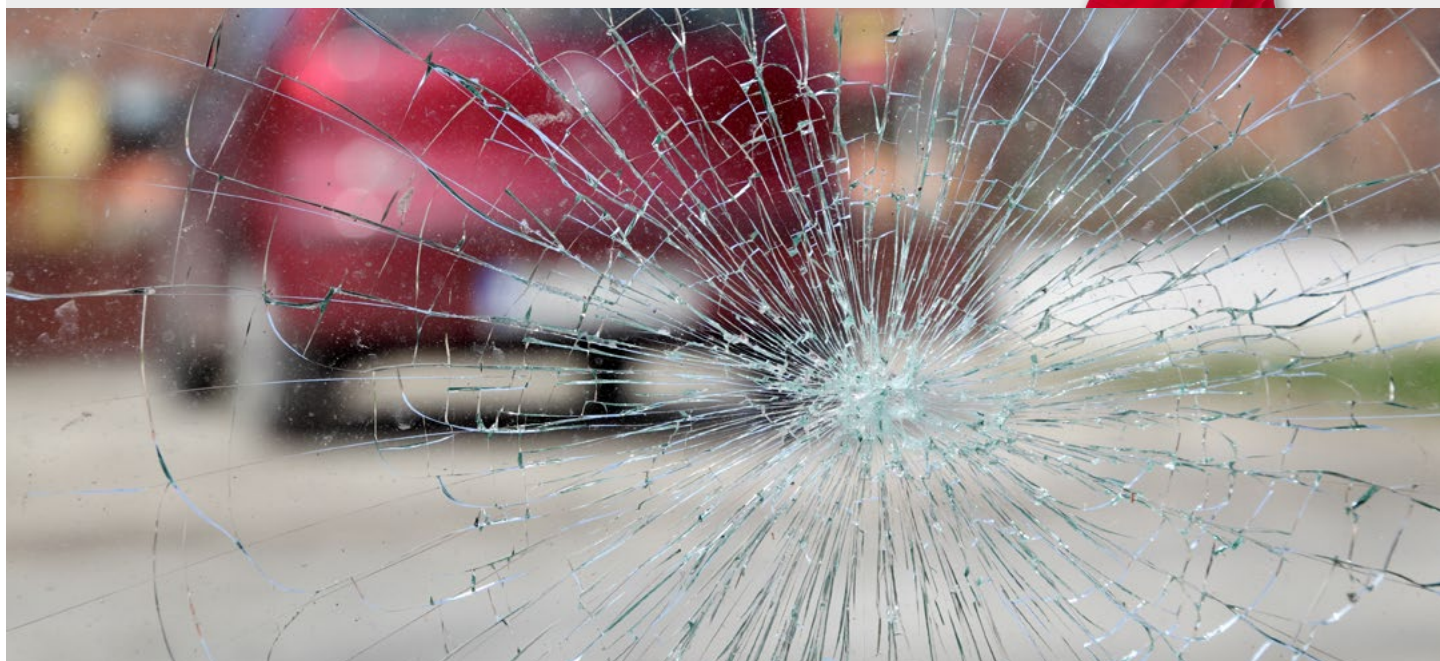

Značková a aftermarketová přední skla

V týdnu od 3. 10. do 9. 10. 2016 značková a aftermarketová přední skla s dodatečnou

SLEVOU 15 %

Nabídka se vztahuje na všechna přední skla v nabídce Elit, kterými jsou značková autoskla AGC a kvalitativně prověřená aftermarketová autoskla.