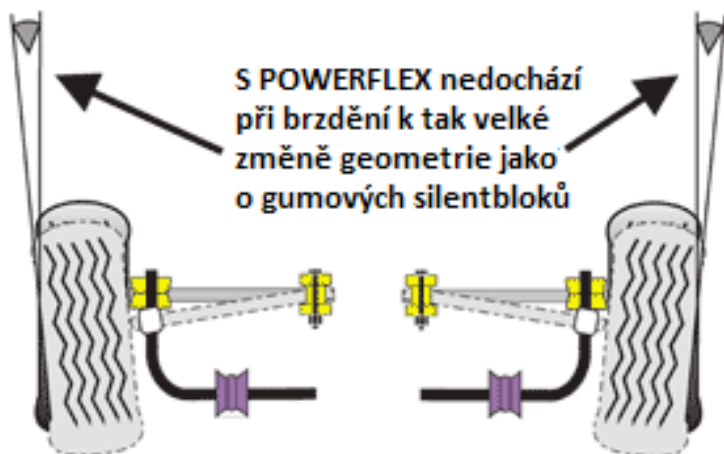

Polyuretanové silentbloky jsou přesnou náhradou originálních silentbloků, která výrazně zlepší jízdní vlastnosti vozidla, zlepší zpětnou vazbu a velmi často vyřeší chronický problém s kmitáním brzd.

- Princip spočívá v unikátním vylepšeném materiálu polyuretanu – má vyšší tuhost (30 % nebo 70 % u závodního), ale na rozdíl od klasického gumového silentbloku zajišťuje také tlumení rázů. U standardní řady tedy v podstatě nedochází ke zhoršení komfortu oproti klasickým silentblokům – viz video [ZDE](#).

- Největší zlepšení se týká předních náprav s typem zavěšení McPherson, které se často trpí na kmitání kotoučů způsobených nedostatečně dimenzovaným (příliš poddajným) zavěšením – naprosto typickým lékem na problémy Škody Octavie I. generace, se kterými se setkal každý servis.
- Skladem držíme řadu aplikací VAG, Ford, Subaru, Mitsubishi a Mazda vše ostatní dodání do 7 dnů od objednávky.