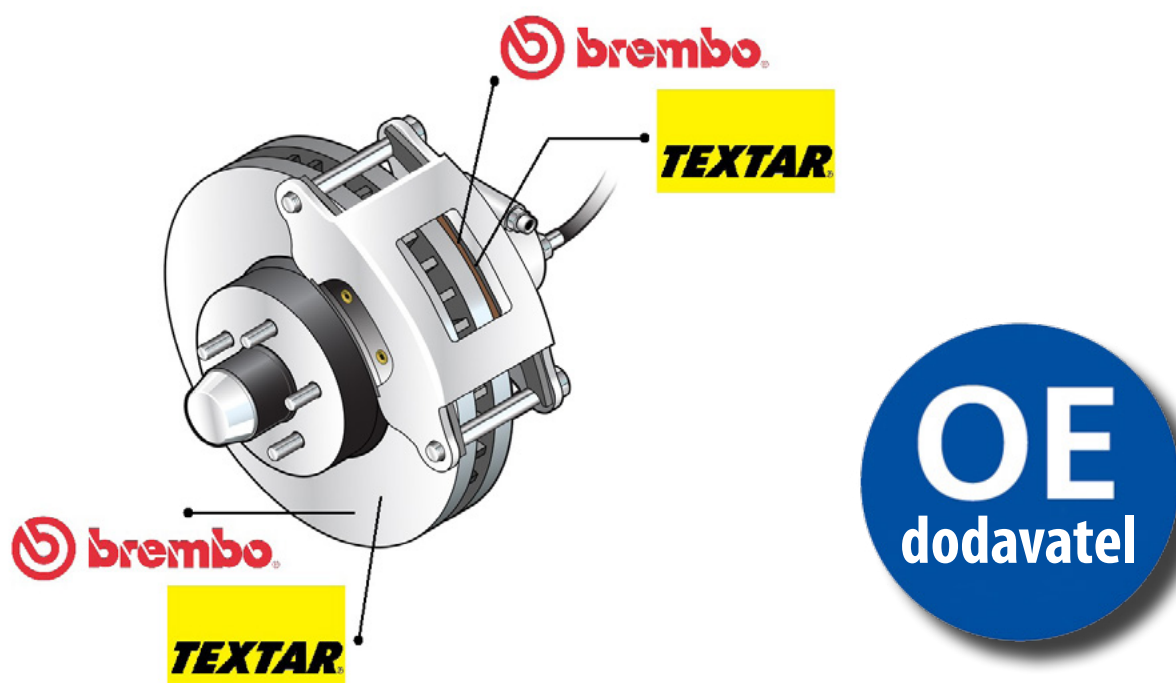

50% SLEVA

NA BRZDOVÝ SORTIMENT BREMBO A TEXTAR

Produkty zařazené do akce:

- **BREMBO*** – brzdové destičky, kotouče a bubny.
- **TEXTAR** – brzdové destičky, kotouče a čidla opotřebení.

* Nevztahuje se na BREMBO High Performance a BREMBO Racing.

Novinka v sortimentu – kotouče PREMIUM

- Kotouče řady Premium, dříve dostupné pouze v OE, nyní najdete i v Elitu.
- Jednodílné nebo dvoudílné kotouče využívající speciální litiny, patentovanou technologii chlazení a drážkování nebo vrtání brzdných ploch.

Na kotouče Premium v rámci akce sleva 35 %.

...a něco z **VYBAVENÍ SERVISŮ**

Gumová palička

– Délka 520 mm, hmotnost 520 g.

Objednací kód:
FOR 616400

Akční cena
169 Kč bez DPH

DIESEL ADITIV zimní 25 L

Přísada DIESEL ADITIV zimní je zejména doporučena pro ošetření motorové nafty. Funguje na bázi snížení procesu krystalizace n-parafínů, které se vylučují z paliv za nízkých teplot. Přísada snižuje CFPP (teplota, při které vosk vylučovaný z nafty začíná při standardizovaném testu ucpávat filtr) a bod tuhnutí paliv.