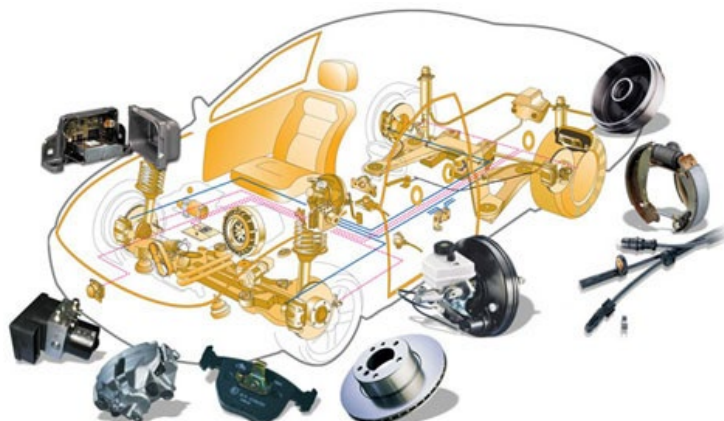

50% SLEVA

na kompletní* brzdový sortiment ATE

O dodavateli:

- ATE je jeden z mála specialistů zaměřujících se na návrhy kompletních brzdových systémů pro nová vozidla po hydraulické a elektrické stránce. Má tak možnost přímo spolupracovat s automobilkami a převádět jejich požadavky do praxe.
- V sortimentu ATE jsou kromě třecích i hydraulických dílů brzdového systému i ostatní díly a přípravky potřebné pro výměnu brzd, jako jsou brzdové kapaliny, pasty, speciální přípravky atd. Nabídka je tak skutečně komplexní.
- V Německu je ATE č. 1 v brzdových systémech s tržním podílem 30% a druhým největším hráčem na evropském trhu. Celosvětově pak zaujímá místo v první 10.
- Výrobní a technologická pracoviště koncernu Continental Automotive Systems, jehož je značka ATE součástí, se nacházejí na třech různých kontinentech – Evropě, Asii a Americe.

...a něco z **VYBAVENÍ SERVISŮ**

Sada kleští KNIPEX

- Nejprodávanejší kleště KNIPEX v akční sadě.
- Boční štípací, kombinované kleště a stavitelné kleště alias sikovky.

Objednací kód: **KNI 00 20 09 V01**