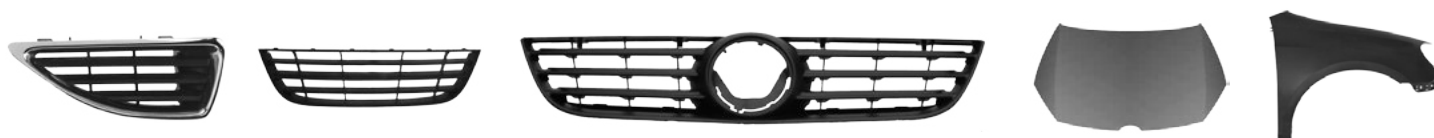

AFTERMARKETOVÉ KAROSÁŘSKÉ DÍLY za **POLOVINU**

Nakupujte všechny aftermarketové karosářské díly v týdnu od 13. 7. – 19. 7. 2015 s **50% a 35% SLEVOU** pro všechny přihlášené zákazníky.

V naší nabídce naleznete:

kapoty, blatníky, přední čela, nárazníky, mřížky, rámečky, lišty, spojery, držáky, opravné plechy Klokkerholm, aj.

50% SLEVA NA AFTERMARKETOVÉ DÍLY MIMO ŠKODA A 35% SLEVA NA AFTERMARKETOVÉ DÍLY PRO VOZY ŠKODA.

PŘÍKLADY AKČNÍCH POLOŽEK				
Obj. č.	Aplikace	MOC	VAŠE AKČNÍ CENA	SLEVA
FORD FOCUS 11/04-				
KH2533 201	přední čelo	2934 Kč	1467 Kč	
KH2533 280	kapota -1/08	3191 Kč	1596 Kč	
KH2533 900	přední nárazník pro lak -1/08	1144 Kč	572 Kč	
KH2533 930	sada držáků předního nárazníku -1/08	210 Kč	105 Kč	
ŠKODA OCTAVIA I				
1U6809605H/6H	L/P práh	511 Kč	332 Kč	
1U0805564	přední čelo (s oválným otvorem pro seřizování světel)	1498 Kč	974 Kč	
1J0825237M	kryt pod motor, střed, diesel	717 Kč	466 Kč	
1U0807367B/68B	L/P mřížka do předního nárazníku 9/00-	71 Kč	46 Kč	

* Uvedené ceny jsou bez DPH

Akční nabídka se vztahuje na karosářské díly PKW s dodavatelem Elit, Elit Q a Elit EC.

Elit – standardní řada aftermarketových dílů s kvalitou prověřenou dodavatelem.

Elit Q – aftermarketové díly s kvalitou prověřenou evropským dodavatelem a výrobcem certifikovaných dílů.

Elit EC – aftermarketové díly s certifikací TUV, Thatcham, Centro Zaragoza.