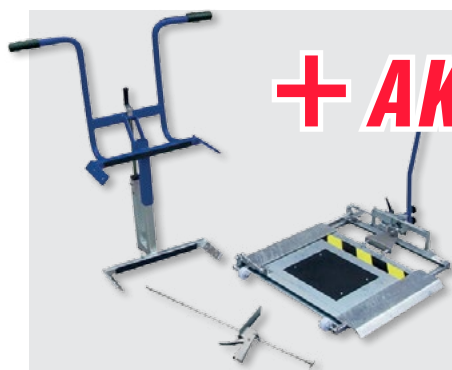

**+ AKČNÍ CENA NA PATENTOVANÝ
TESTER VŮLÍ ZAVĚŠENÍ!**

SWAG
GERMANY

Objednací kód: **99 98 0122**