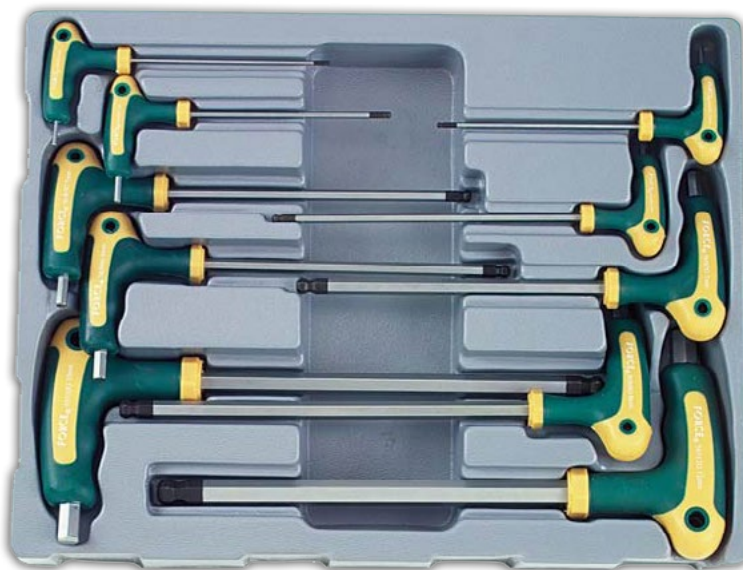

XT Papírové utěrky bílé, 2 role

- XT Průmyslové utěrky bílé, 2 ks.
- 2-vrstvé.
- 1000 útržků á 25 x 25 cm.
- Návin 250 m.
- 100% celulóza.
- 2 role v balení.