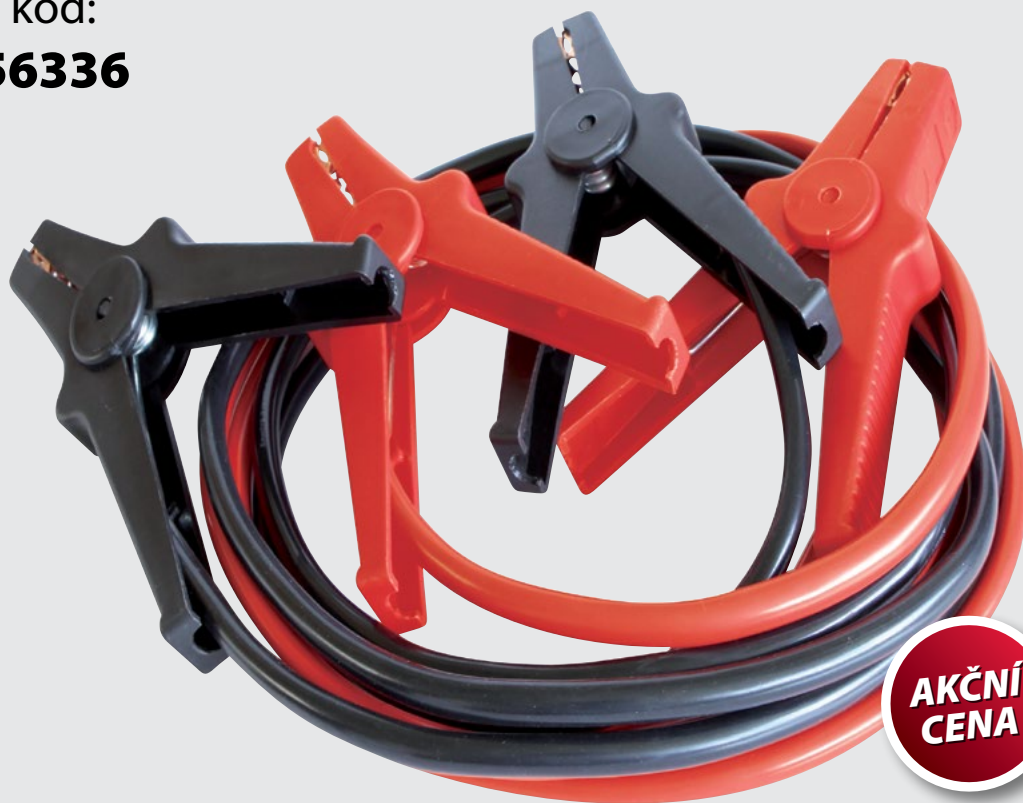

Objednací kód:

GS MW 56336