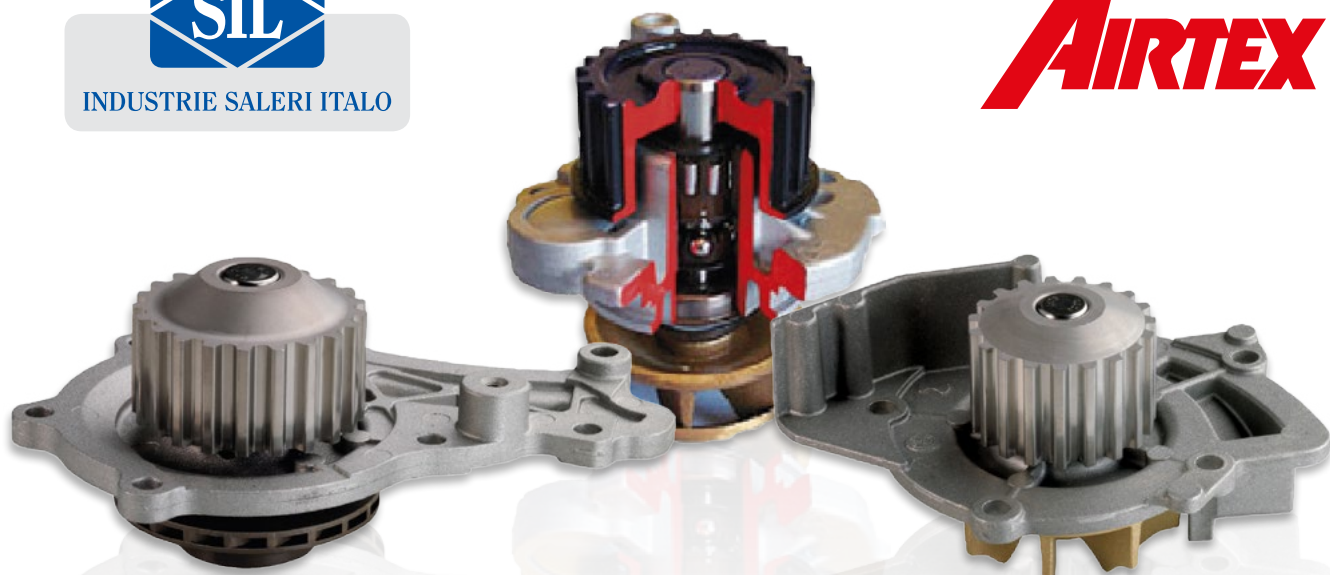

50% SLEVA

na VODNÍ ČERPADLA

pro osobní vozy

INDUSTRIE SALERI ITALO

AIRTEX

Příklady akčních položek

Objednací číslo	Výrobce	Příklad použití	MOC	Vaše cena s 50% slevou
SPA 1235	SALERI	CITROEN C4,C5 2.0, 2.2 HDI, FORD, FIAT	1 325 Kč	663 Kč
SPA 659	SALERI	BMW Touring 325i,	1 542 Kč	771 Kč
SPA 1260	SALERI	FIAT Ducato 2.3D, IVECO	3 182 Kč	1 591 Kč
SPA 1289	SALERI	ŠKODA Fabia 1.4	1 689 Kč	845 Kč
AIR 1678	AIRTEX	FORD Focus 1.6 TDCI	1 217 Kč	609 Kč
AIR 1446	AIRTEX	OPEL Astra 1.4, 1.6 16V,	1 004 Kč	502 Kč
AIR 1578	AIRTEX	RENAULT Megane 1.6	1 140 Kč	570 Kč
AIR 9378	AIRTEX	ŠKODA Octavia I 1.9TDI (66, 81KW)	1 158 Kč	579 Kč

Všechny uvedené ceny jsou bez DPH.

- Italský specialista na vývoj, konstrukci a výrobu vodních čerpadel pro automobilový průmysl.
- Sídlo a výroba v severoitalském Lumezzane.
- Vývojový partner automobilky BMW, Ford nebo FIAT.
- Téměř 1/2 produkce je do OE (např. BMW, FIAT, Ford, AUDI, Ferrari, Maserati, Alfa-Romeo, Lancia, Mitsubishi).
- Jeden z nejširších sortimentů v aftermarketu, pokrývající požadavky jak evropského tak asijského trhu.
- Držitel ceny Gold Trophy za automobilové inovace na Mezinárodním veletrhu AUTO EQUIP 2011 v Paříži, v kategorii OEM & GREEN TECH.

Historické milníky SALERI:

- 1942** SALERI začíná v roce 1942 jako výrobce vodních čerpadel pro aftermarketový trh.
- 1959** SALERI se účastní na "Salone Internazionale dell'Auto di Torino".
- 1990** SALERI získal následující certifikáty: ISO9001, QS9000, ISO14001, OHSAS18001 and ISO/TS 16949, které je opravňují dodávat vodní čerpadla do prvovýroby.
- 1995** SALERI dodává vodní čerpadla do OEM a OES výrobců vozidel: BMW, Ford (Europe), Fiat, Lancia and Alfa Romeo (Turín), Lombardini, Mitsubishi, Ferrari and Maserati (Maranello).